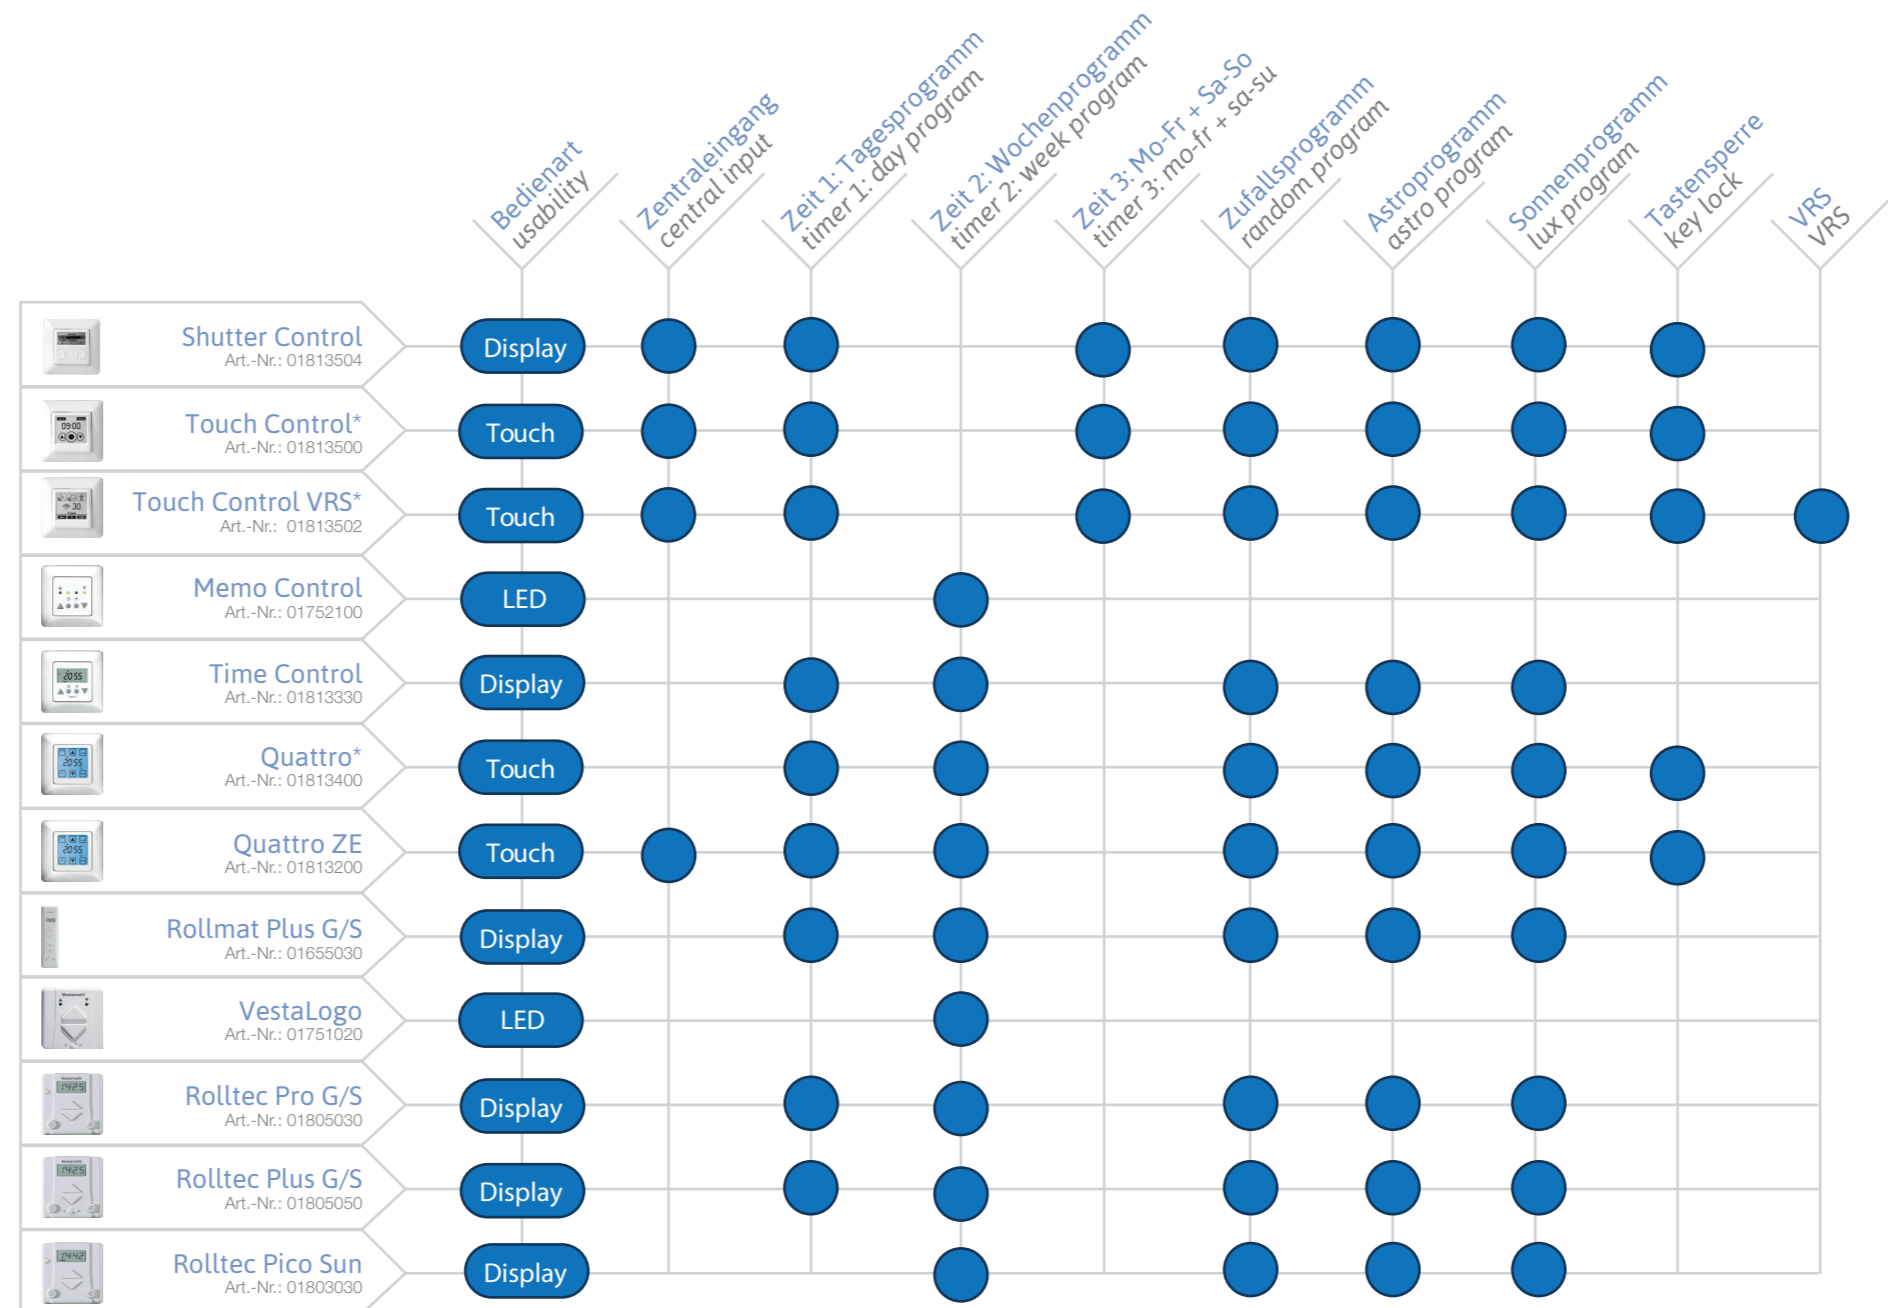

Leistungsübersicht Rolladensteuerungen  
roller shutter controls, a functional overview

\*auch als Nero-Variante verfügbar

\*also available in nero-design